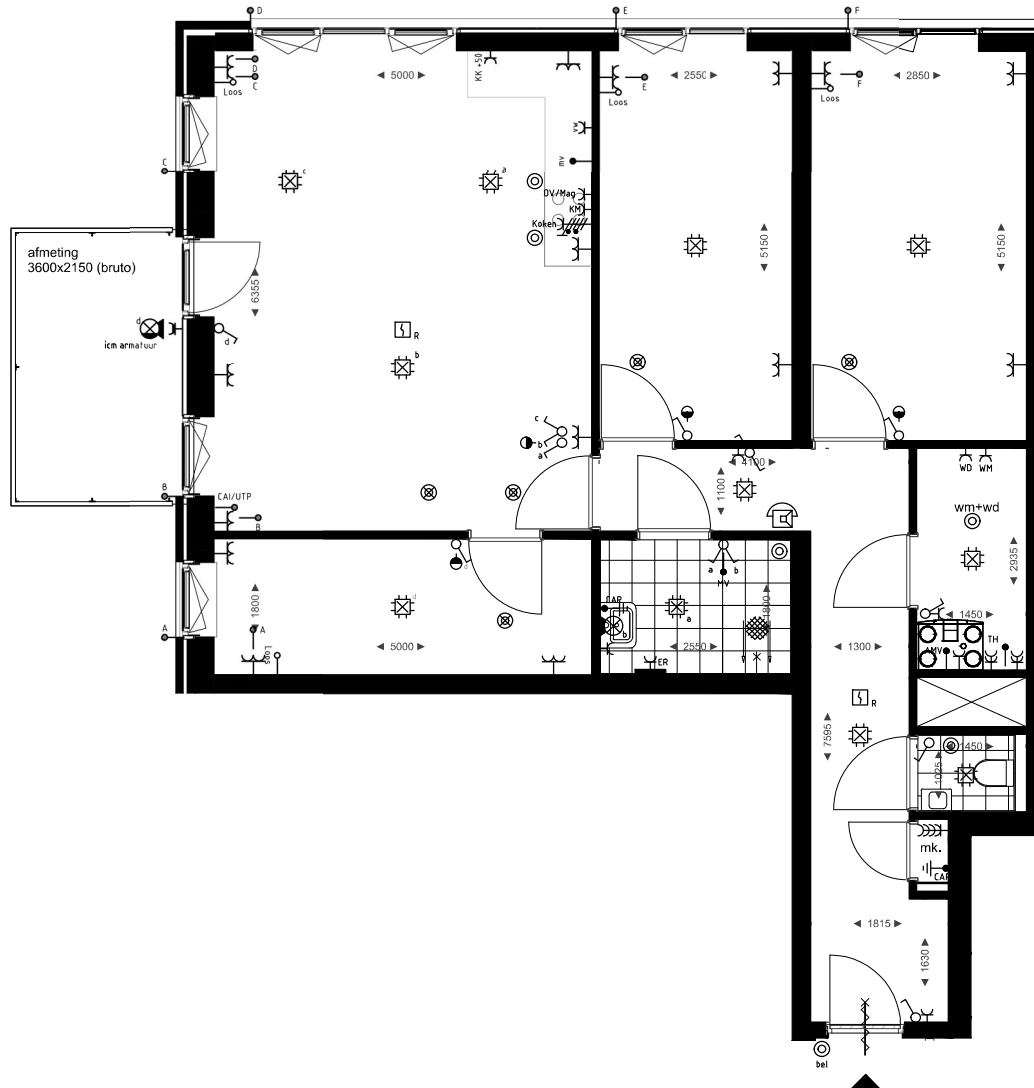

Disclaimer: De vernoemde maten op deze tekening zijn indicatief.
Aan de vernoemde maatvoering kunnen geen rechten worden ontleend.

- Renvooi**
- enkelpolige schakelaar
 - serieschakelaar
 - wisselschakelaar
 - enkelvoudige wandcontactdoos
 - enkelvoudige wandcontactdoos (spatwaterdicht)
 - dubbele wandcontactdoos (horizontaal)
 - perilex
 - bedraad aansluitpunt
 - bedraad aansluitpunt zonwering hoogte in de woning ca. 1050+ mm
 - schakelaar MV radiofrequent (draadloos)
 - onbedraad aansluitpunt
 - Loos
 - aansluitpunt verlichting wand (spatwaterdicht)
 - aansluitpunt verlichting wand
 - aansluitpunt verlichting (inbouwdoos)
 - beldrukker
 - rookmelder
 - thermostaat
 - bel/videofoon/intercom
 - centraal aardpunt
 - aardmat
 - luchttoevoerventiel principe positie
 - luchtafvoerventiel principe positie
 - AS/V afleverzet en verdeler vloerverwarming en koeling
 - elektrische radiator
 - WTW unit

Woningtype H

VAST BOUW

Vastbouw BV
Spoelerstraat 2
7460 AE Rijssen
Postbus 240
Tel. (0548) 53 99 99

c					
b					
a					
gew.	omschrijving	datum	get.	gez.	
project: NB 172 app. Gouda van Loon					
onderdeel: Verkooptekening					
werknummer	0045	datum	29-01-2024	schaal	1:50 / 1:200
© auteursrechten voorbehouden		get.	SK	bladnr.	
		gez.			