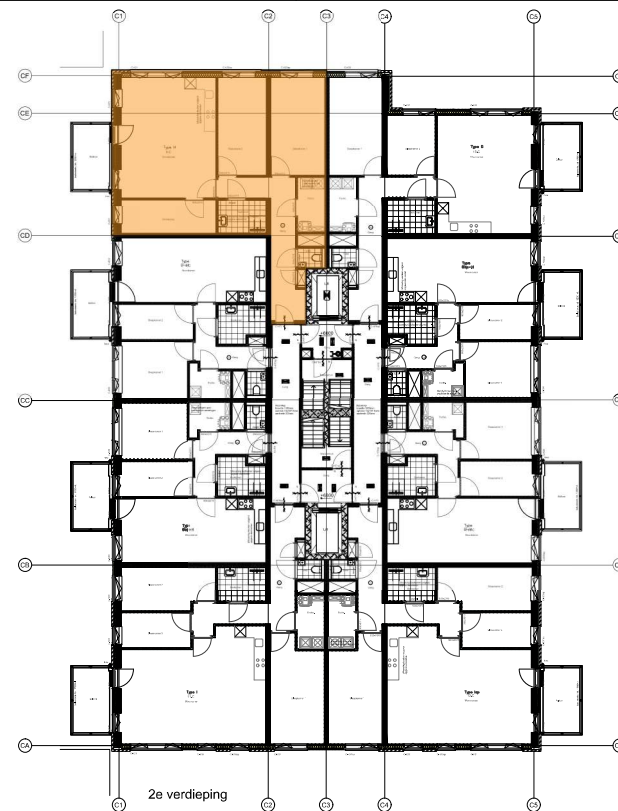

Disclaimer: De vernoemde maten op deze tekening zijn indicatief.
Aan de vernoemde maatvoering kunnen geen rechten worden ontleend.

- Renvooi**
- enkelpolige schakelaar
 - serieschakelaar
 - wisselschakelaar
 - enkelvoudige wandcontactdoos
 - enkelvoudige wandcontactdoos (spatwaterdicht)
 - dubbele wandcontactdoos (horizontaal)
 - perilex
 - bedraad aansluitpunt
 - bedraad aansluitpunt zonwering hoogte in de woning ca. 1050+ mm
 - schakelaar MV radiofrequent (draadloos)
 - onbedraad aansluitpunt
 - Loos
 - aansluitpunt verlichting wand (spatwaterdicht)
 - aansluitpunt verlichting wand
 - aansluitpunt verlichting (inbouwdoos)
 - beldrukker
 - rookmelder
 - thermostaat
 - bel/videofoon/intercom
 - centraal aardpunt
 - aardmat
 - luchttoevoerventiel principe positie
 - luchtafvoerventiel principe positie
 - AS/V afleverzet en verdeler vloerverwarming en koeling
 - elektrische radiator
 - WTW unit

Woningtype H

VAST BOUW

Vastbouw BV
Spoelerstraat 2
7460 AE Rijssen
Postbus 240
Tel. (0548) 53 99 99

c					
b					
a					
gew.	omschrijving	datum	get.	gez.	
project: NB 172 app. Gouda van Loon					
onderdeel: Verkooptekening					
werknummer	0045	datum	29-01-2024	schaal	1:50 / 1:200
© auteursrechten voorbehouden		get.	SK	bladnr.	
		gez.			