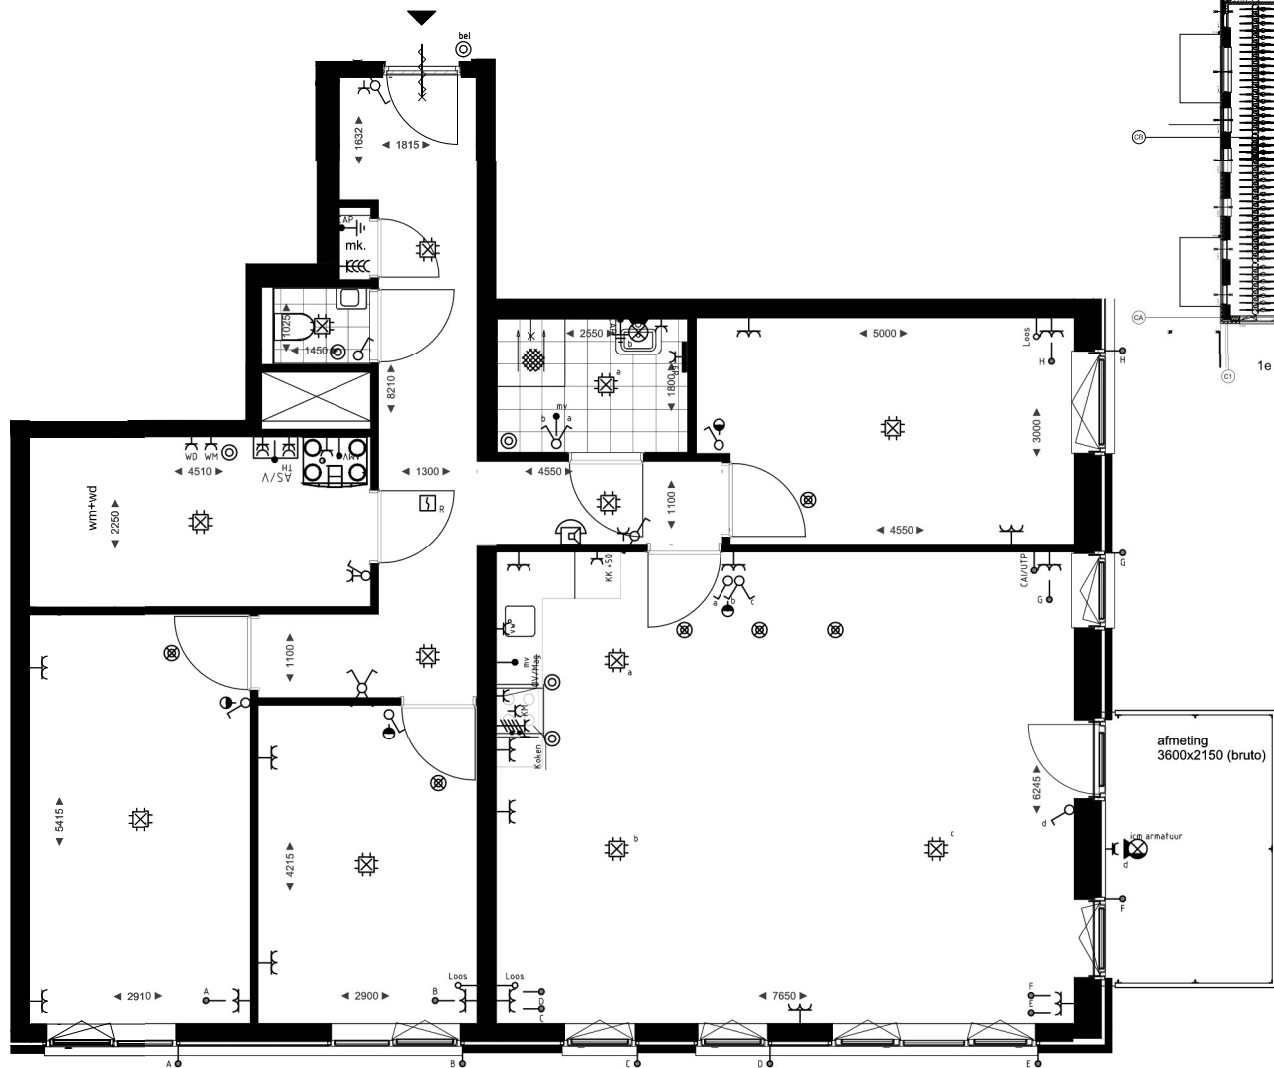

Disclaimer: De vernoemde maten op deze tekening zijn indicatief.
Aan de vernoemde maatvoering kunnen geen rechten worden ontleend.

Renvooi

- enkelpolige schakelaar
- serieschakelaar
- wisselschakelaar
- enkelvoudige wandcontactdoos
- enkelvoudige wandcontactdoos (spatwaterdicht)
- dubbele wandcontactdoos (horizontaal)
- periflex
- bedraad aansluitpunt
- bedraad aansluitpunt zonwering hoogte in de woning ca. 1050+ mm
- schakelaar MV radiofrequent (draadloos)
- onbedraad aansluitpunt
- aansluitpunt verlichting wand (spatwaterdicht)
- aansluitpunt verlichting wand
- aansluitpunt verlichting (inbouwdoos)
- beldrukker
- rookmelder
- thermostaat
- bel/videfoon/intercom
- centraal aardpunt
- aardmat
- luchttoevoerventiel principe positie
- luchtafvoerventiel principe positie
- AS/V afleverzet en verdeler vloerverwarming en koeling
- elektrische radiator
- WTW unit

Koken

Loos

Woningtype F

VAST BOUW

Vastbouw BV
Spoelerstraat 2
7460 AE Rijssen
Postbus 240
Tel. (0548) 53 99 99

c					
b					
a					
gew.	omschrijving	datum	get.	gez.	
project: NB 172 app. Gouda van Loon					
onderdeel: Verkooptekening					
werknnummer	0045	datum	29-01-2024	schaal	1:50 / 1:200
© auteursrechten voorbehouden		get.	SK	bladnr.	
		gez.			