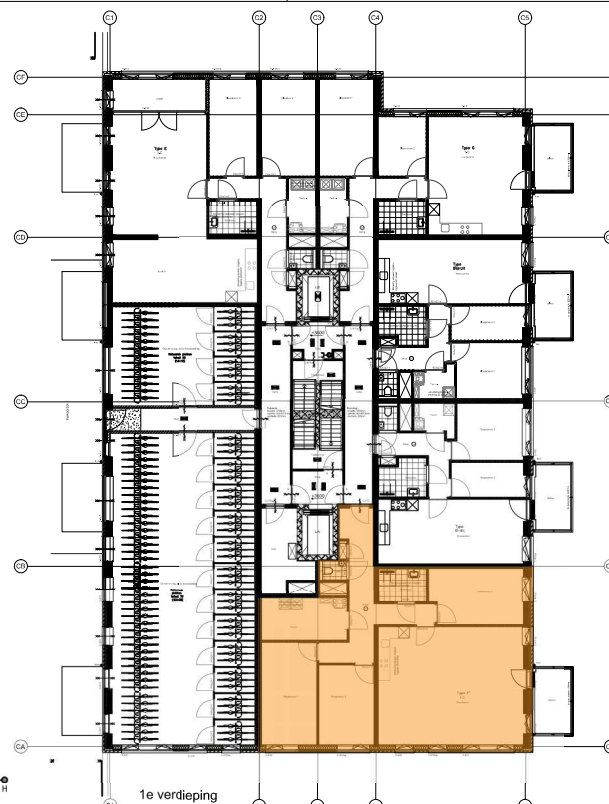

Disclaimer: De vernoemde maten op deze tekening zijn indicatief.
Aan de vernoemde maatvoering kunnen geen rechten worden ontleend.

Renvooi

- enkelpolige schakelaar
- serieschakelaar
- wisselschakelaar
- enkelvoudige wandcontactdoos
- enkelvoudige wandcontactdoos (spatwaterdicht)
- dubbele wandcontactdoos (horizontaal)
- periflex
- bedraad aansluitpunt
- bedraad aansluitpunt zonwering hoogte in de woning ca. 1050+ mm
- schakelaar MV radiofrequent (draadloos)
- onbedraad aansluitpunt
- aansluitpunt verlichting wand (spatwaterdicht)
- aansluitpunt verlichting wand
- aansluitpunt verlichting (inbouwdoos)
- beldrukker
- rookmelder
- thermostaat
- bel/videfoon/intercom
- centraal aardpunt
- aardmat
- luchttoevoerventiel principe positie
- luchtafvoerventiel principe positie
- AS/V afleverzet en verdeler vloerverwarming en koeling
- elektrische radiator
- WTW unit

Koken

Loos

Woningtype F

VAST BOUW

Vastbouw BV
Spoelerstraat 2
7460 AE Rijssen
Postbus 240
Tel. (0548) 53 99 99

c					
b					
a					
gew.	omschrijving	datum	get.	gez.	
project: NB 172 app. Gouda van Loon					
onderdeel: Verkooptekening					
werknnummer	0045	datum	29-01-2024	schaal	1:50 / 1:200
© auteursrechten voorbehouden		get.	SK	bladnr.	
		gez.			