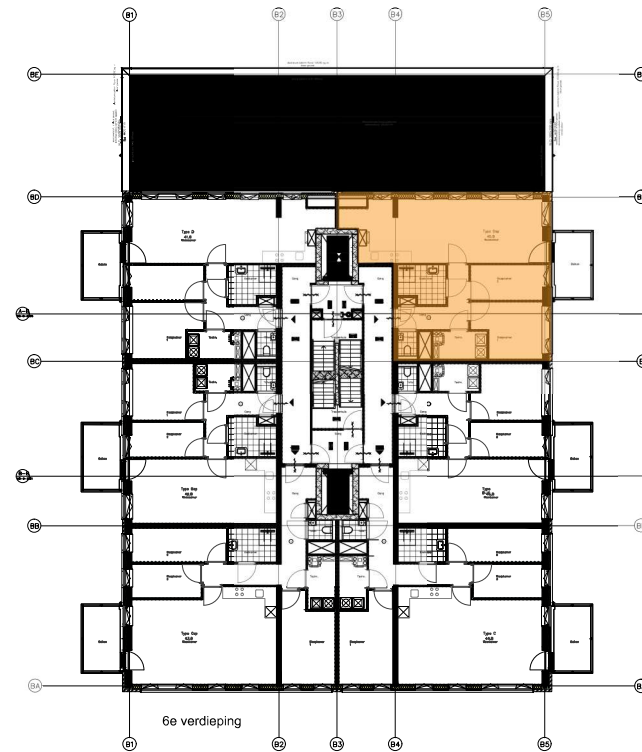

### Renvooi

- enkelpolige schakelaar
- serieschakelaar
- wisselschakelaar
- enkelvoudige wandcontactdoos
- enkelvoudige wandcontactdoos (spatwaterdicht)
- dubbele wandcontactdoos (horizontaal)
- perflex
- bedraad aansluitpunt
- bedraad aansluitpunt zonwering hoogte in de woning ca. 1050+ mm
- schakelaar MV radiofrequent (draadloos)
- onbedraad aansluitpunt
- aansluitpunt verlichting wand (spatwaterdicht)
- aansluitpunt verlichting wand
- aansluitpunt verlichting (inbouwdoos)
- bel
- bedrukker
- rookmelder
- thermostaat
- bel/videfoon/intercom
- centraal aardpunt
- aardmat
- luchttoevoerventiel principe positie
- luchtafvoerventiel principe positie
- afleverzet en verdeler vloerverwarming en koeling
- elektrische radiator
- WTW unit

werknnummer	0045	datum	29-01-2024	schaal	1:50 / 1:200
		get.	SK	bladnr.	
© auteursrechten voorbehouden		gez.			

Disclaimer: De vernoemde maten op deze tekening zijn indicatief.  
Aan de vernoemde maatvoering kunnen geen rechten worden ontleend.