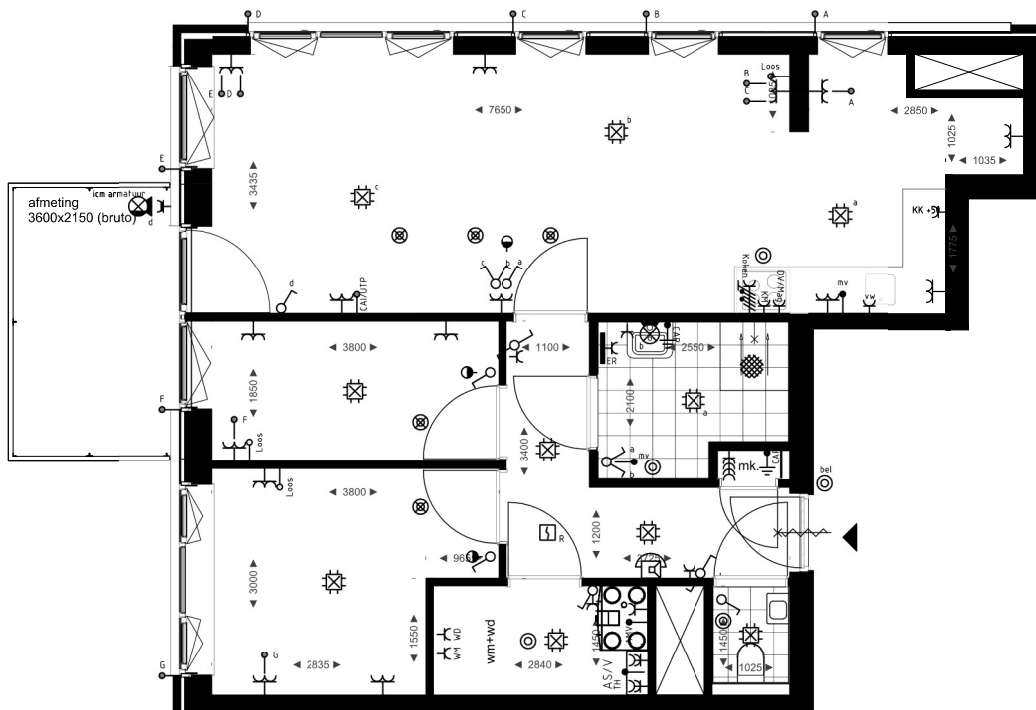

Disclaimer: De vernoemde maten op deze tekening zijn indicatief.  
Aan de vernoemde maatvoering kunnen geen rechten worden ontleend.

### Renvooi

- enkelpolige schakelaar
- serieschakelaar
- wisselschakelaar
- enkelvoudige wandcontactdoos
- enkelvoudige wandcontactdoos (spatwaterdicht)
- dubbele wandcontactdoos (horizontaal)
- perflex
- bedraad aansluitpunt
- bedraad aansluitpunt zonwering hoogte in de woning ca. 1050+ mm
- schakelaar MV radiofrequent (draadloos)
- onbedraad aansluitpunt
- aansluitpunt verlichting wand (spatwaterdicht)
- aansluitpunt verlichting wand
- aansluitpunt verlichting (inbouwdoos)
- bel
- bedrukker
- rookmelder
- thermostaat
- bel/videfoon/intercom
- centraal aardpunt
- aardmat
- luchttoevoerventiel principe positie
- luchtafvoerventiel principe positie
- afleverzet en verdeler vloerverwarming en koeling
- elektrische radiator
- WTW unit