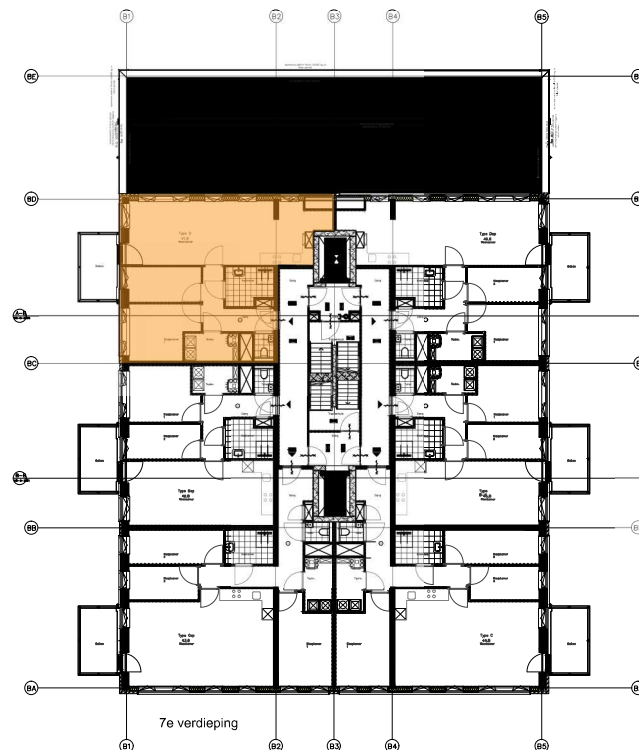

Disclaimer: De vernoemde maten op deze tekening zijn indicatief.  
Aan de vernoemde maatvoering kunnen geen rechten worden ontleend.

### Renvooi

- enkelpolige schakelaar
- serieschakelaar
- wisselschakelaar
- enkelvoudige wandcontactdoos
- enkelvoudige wandcontactdoos (spatwaterdicht)
- dubbele wandcontactdoos (horizontaal)
- perflex
- bedraad aansluitpunt
- bedraad aansluitpunt zonwering hoogte in de woning ca. 1050+ mm
- schakelaar MV radiofrequent (draadloos)
- onbedraad aansluitpunt
- aansluitpunt verlichting wand (spatwaterdicht)
- aansluitpunt verlichting wand
- aansluitpunt verlichting (inbouwdoos)
- bel
- bedrukker
- rookmelder
- thermostaat
- bel/videfoon/intercom
- centraal aardpunt
- aardmat
- luchttoevoerventiel principe positie
- luchtafvoerventiel principe positie
- afleverzet en verdeler vloerverwarming en koeling
- elektrische radiator
- WTW unit