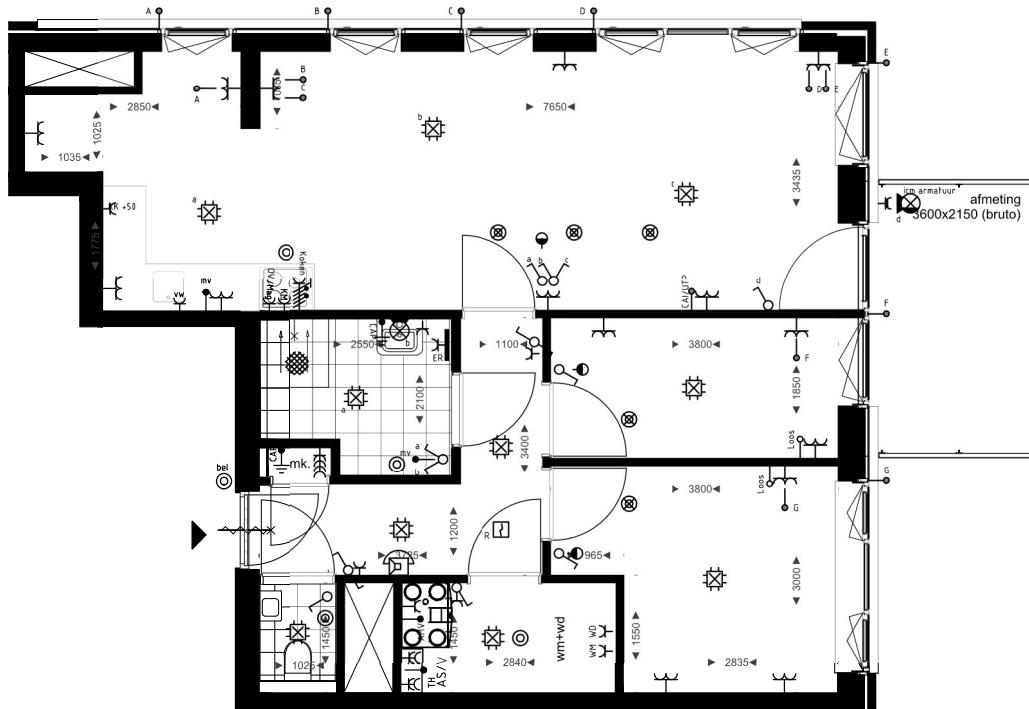

### Renvooi

- enkelpolige schakelaar
- serieschakelaar
- wisselschakelaar
- enkelvoudige wandcontactdoos
- enkelvoudige wandcontactdoos (spatwaterdicht)
- dubbele wandcontactdoos (horizontaal)
- perflex
- bedraad aansluitpunt
- bedraad aansluitpunt zonwering hoogte in de woning ca. 1050+ mm
- schakelaar MV radiofrequent (draadloos)
- onbedraad aansluitpunt
- aansluitpunt verlichting wand (spatwaterdicht)
- aansluitpunt verlichting wand
- aansluitpunt verlichting (inbouwdoos)
- bel
- bedrukker
- rookmelder
- thermostaat
- bel/videfoon/intercom
- centraal aardpunt
- aardmat
- luchttoevoerventiel principe positie
- luchtafvoerventiel principe positie
- afleverzet en verdeler vloerverwarming en koeling
- elektrische radiator
- WTW unit

werknnummer	0045	datum	29-01-2024	schaal	1:50 / 1:200
		get.	SK	bladnr.	
© auteursrechten voorbehouden		gez.			

Disclaimer: De vernoemde maten op deze tekening zijn indicatief.  
Aan de vernoemde maatvoering kunnen geen rechten worden ontleend.

onderdeel: Verkooptekening

werknnummer	0045	datum	29-01-2024	schaal	1:50 / 1:200
		get.	SK	bladnr.	
© auteursrechten voorbehouden		gez.			