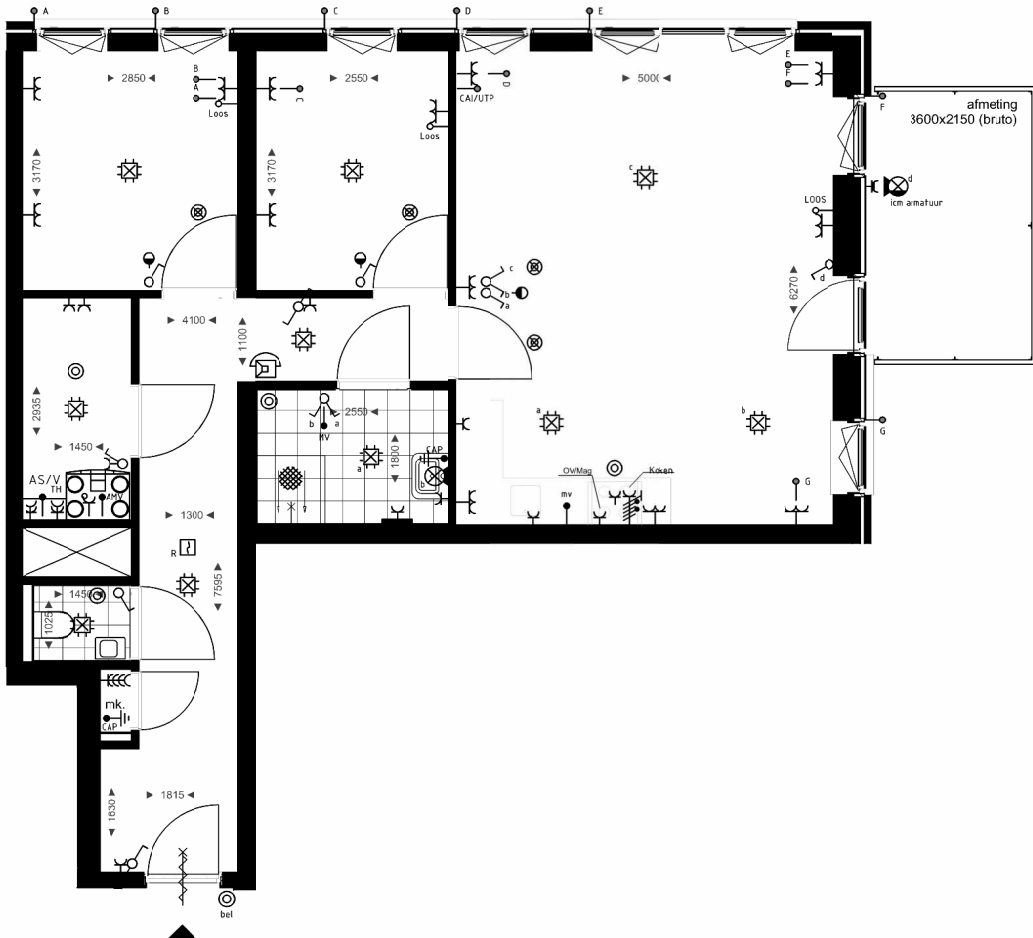

Disclaimer: De vernoemde maten op deze tekening zijn indicatief.
Aan de vernoemde maatvoering kunnen geen rechten worden ontleend.

Woningtype A

Renvooi

-  enkelpolige schakelaar
-  serieschakelaar
-  wisselschakelaar
-  enkelvoudige wandcontactdoos
-  enkelvoudige wandcontactdoos (spatwaterdicht)
-  dubbele wandcontactdoos (horizontaal)
-  perlex
-  bedraad aansluitpunt
-  bedraad aansluitpunt zonwering hoogte in de woning ca. 1050+ mm
-  schakelaar MV radiofrequent (draadloos)
-  onbedraad aansluitpunt
-  aansluitpunt verlichting wand (spatwaterdicht)
-  aansluitpunt verlichting wand
-  aansluitpunt verlichting (inbouwdoos)
-  bel
-  bedrukker
-  rookmelder
-  thermostaat
-  bel/videofoon/intercom
-  centraal aardpunt
-  aardmat
-  luchttoevoerventiel principe positie
-  luchtafvoerventiel principe positie
-  afleverzet en verdeler vloerverwarming en koeling
-  elektrische radiator
-  WTW unit

project: NB 172 app. Gouda van Loon

onderdeel: Verkooptekening

werknnummer	0045	datum	16-09-2024	schaal	1:50 / 1:200
		get.	SK	blad.nr.	
© auteursrechten voorbehouden		gez.			

Disclaimer: De vernoemde maten op deze tekening zijn indicatief.
Aan de vernoemde maatvoering kunnen geen rechten worden ontleend.