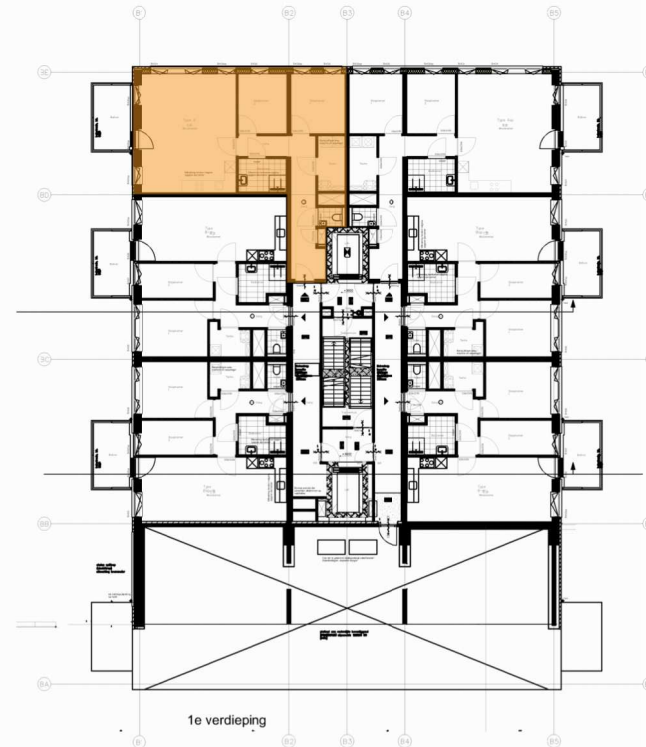

Disclaimer: De vernoemde maten op deze tekening zijn indicatief.
Aan de vernoemde maatvoering kunnen geen rechten worden ontleend.

Woningtype A

Renvooi

-  enkelpolige schakelaar
-  serieschakelaar
-  wisselschakelaar
-  enkelvoudige wandcontactdoos
-  enkelvoudige wandcontactdoos (spatwaterdicht)
-  dubbele wandcontactdoos (horizontaal)
-  perlex
-  bedraad aansluitpunt
-  bedraad aansluitpunt zonwering hoogte in de woning ca. 1050+ mm
-  schakelaar MV radiofrequent (draadloos)
-  onbedraad aansluitpunt
-  aansluitpunt verlichting wand (spatwaterdicht)
-  aansluitpunt verlichting wand
-  aansluitpunt verlichting (inbouwdoos)
-  bel
-  bedrukker
-  rookmelder
-  thermostaat
-  bel/videofoon/intercom
-  centraal aardpunt
-  aardmat
-  luchttoevoerventiel principe positie
-  luchtafvoerventiel principe positie
-  afleverzet en verdeler vloerverwarming en koeling
-  elektrische radiator
-  WTW unit

project: NB 172 app. Gouda van Loon

onderdeel: Verkooptekening

werknnummer	0045	datum	16-09-2024	schaal	1:50 / 1:200
		get.	SK	blad.nr.	
© auteursrechten voorbehouden		gez.			

Disclaimer: De vernoemde maten op deze tekening zijn indicatief.
Aan de vernoemde maatvoering kunnen geen rechten worden ontleend.

onderdeel: Verkooptekening

werknummer	0045	datum	16-05-2024	schaal	1:50 / 1:200
		get.	SK		blad.nr.
© auteursrechten voorbehouden		gez.			