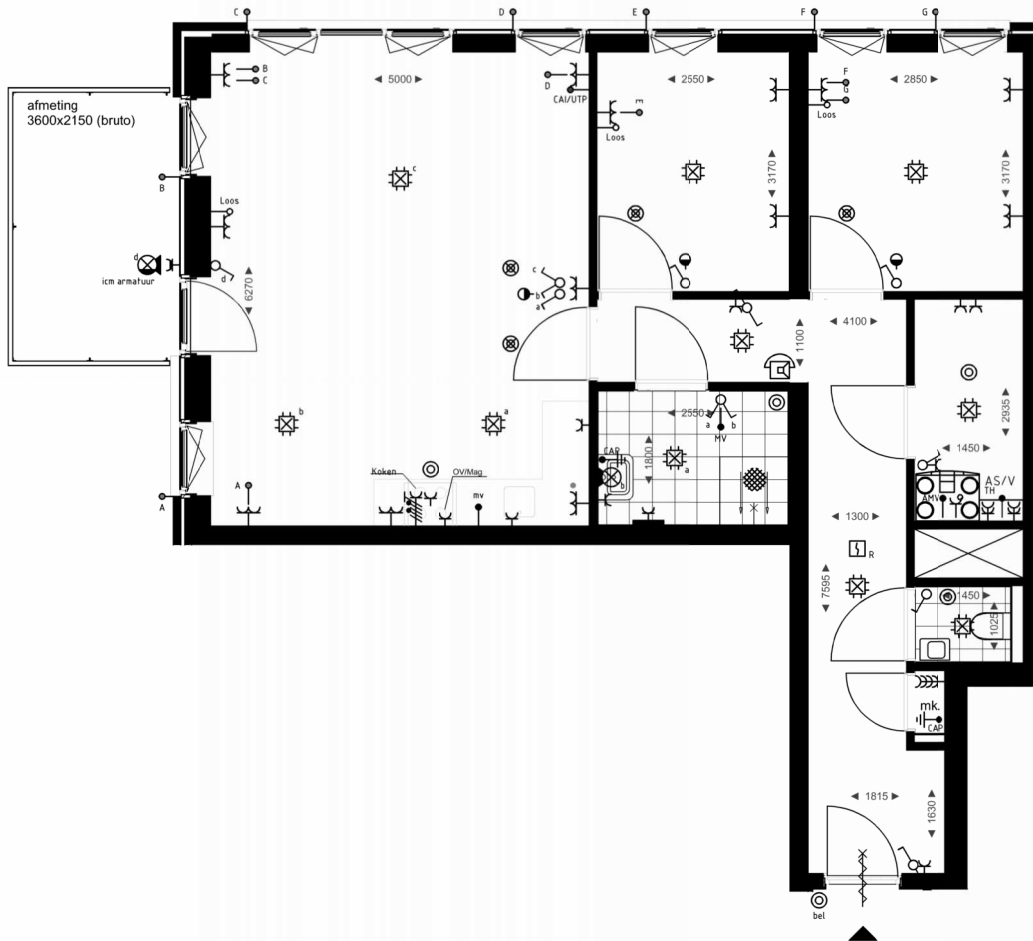

Disclaimer: De vernoemde maten op deze tekening zijn indicatief.
Aan de vernoemde maatvoering kunnen geen rechten worden ontleend.

Woningtype A

Renvooi

-  enkelpolige schakelaar
-  serieschakelaar
-  wisselschakelaar
-  enkelvoudige wandcontactdoos
-  enkelvoudige wandcontactdoos (spatwaterdicht)
-  dubbele wandcontactdoos (horizontaal)
-  perlex
-  bedraad aansluitpunt
-  bedraad aansluitpunt zonwering hoogte in de woning ca. 1050+ mm
-  schakelaar MV radiofrequent (draadloos)
-  onbedraad aansluitpunt
-  aansluitpunt verlichting wand (spatwaterdicht)
-  aansluitpunt verlichting wand
-  aansluitpunt verlichting (inbouwdoos)
-  bel
-  bedrukker
-  rookmelder
-  thermostaat
-  bel/videofoon/intercom
-  centraal aardpunt
-  aardmat
-  luchttoevoerventiel principe positie
-  luchtafvoerventiel principe positie
-  afleverzet en verdeler vloerverwarming en koeling
-  elektrische radiator
-  WTW unit

project: NB 172 app. Gouda van Loon

onderdeel: Verkooptekening

werknnummer	0045	datum	16-09-2024	schaal	1:50 / 1:200
		get.	SK	blad.nr.	
© auteursrechten voorbehouden		gez.			

Disclaimer: De vernoemde maten op deze tekening zijn indicatief.
Aan de vernoemde maatvoering kunnen geen rechten worden ontleend.

onderdeel: Verkooptekening

werknummer	0045	datum	16-05-2024	schaal	1:50 / 1:200
		get.	SK		blad.nr.
© auteursrechten voorbehouden		gez.			