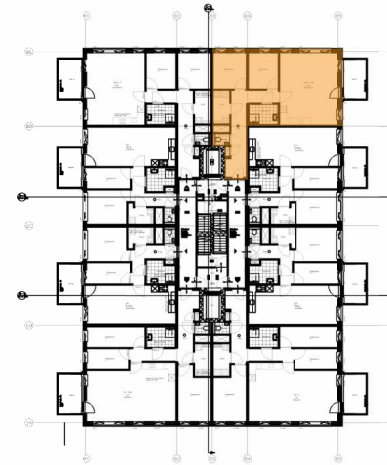

Disclaimer: De vernoemde maten op deze tekening zijn indicatief.
Aan de vernoemde maatvoering kunnen geen rechten worden ontleend.

Woningtype A

Renvooi

-  enkelpolige schakelaar
-  serieschakelaar
-  wisselschakelaar
-  enkelvoudige wandcontactdoos
-  enkelvoudige wandcontactdoos (spatwaterdicht)
-  dubbele wandcontactdoos (horizontaal)
-  perlex
-  bedraad aansluitpunt
-  bedraad aansluitpunt zonwering hoogte in de woning ca. 1050+ mm
-  schakelaar MV radiofrequent (draadloos)
-  onbedraad aansluitpunt
-  aansluitpunt verlichting wand (spatwaterdicht)
-  aansluitpunt verlichting wand
-  aansluitpunt verlichting (inbouwdoos)
-  bel
-  bedrukker
-  rookmelder
-  thermostaat
-  bel/videofoon/intercom
-  centraal aardpunt
-  aardmat
-  luchttoevoerventiel principe positie
-  luchtafvoerventiel principe positie
-  afleverzet en verdeler vloerverwarming en koeling
-  elektrische radiator
-  WTW unit

project: NB 172 app. Gouda van Loon

onderdeel: Verkooptekening

werknnummer	0045	datum	16-09-2024	schaal	1:50 / 1:200
		get.	SK	blad.nr.	
© auteursrechten voorbehouden		gez.			

Disclaimer: De vernoemde maten op deze tekening zijn indicatief.
Aan de vernoemde maatvoering kunnen geen rechten worden ontleend.